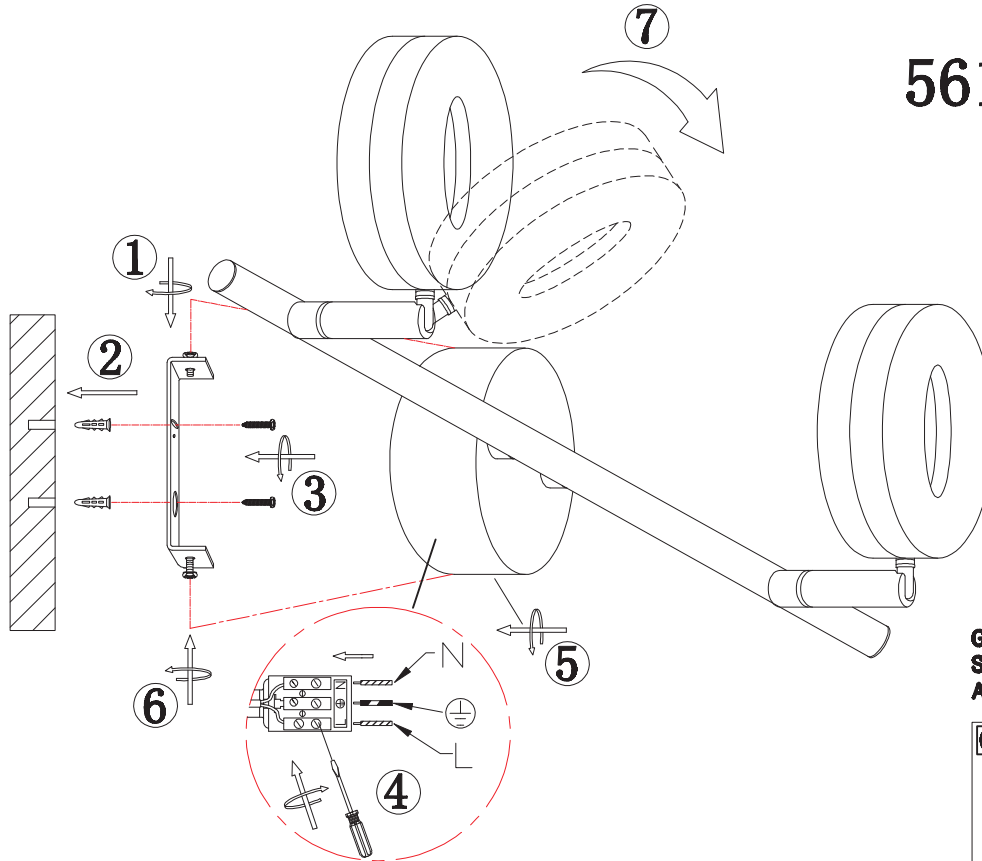

GLOBO

LIGHTING
www.globo-lighting.com

56121-2

B

GLOBO Handels GmbH
St. Peter 38
A-9184 St.Jakob / Rosental

DE**Lichtquelle:**

Die Lichtquelle ist nicht tauschbar, weil sie konstruktionsbedingt fest mit dem umgebenden Produkt verbunden ist.